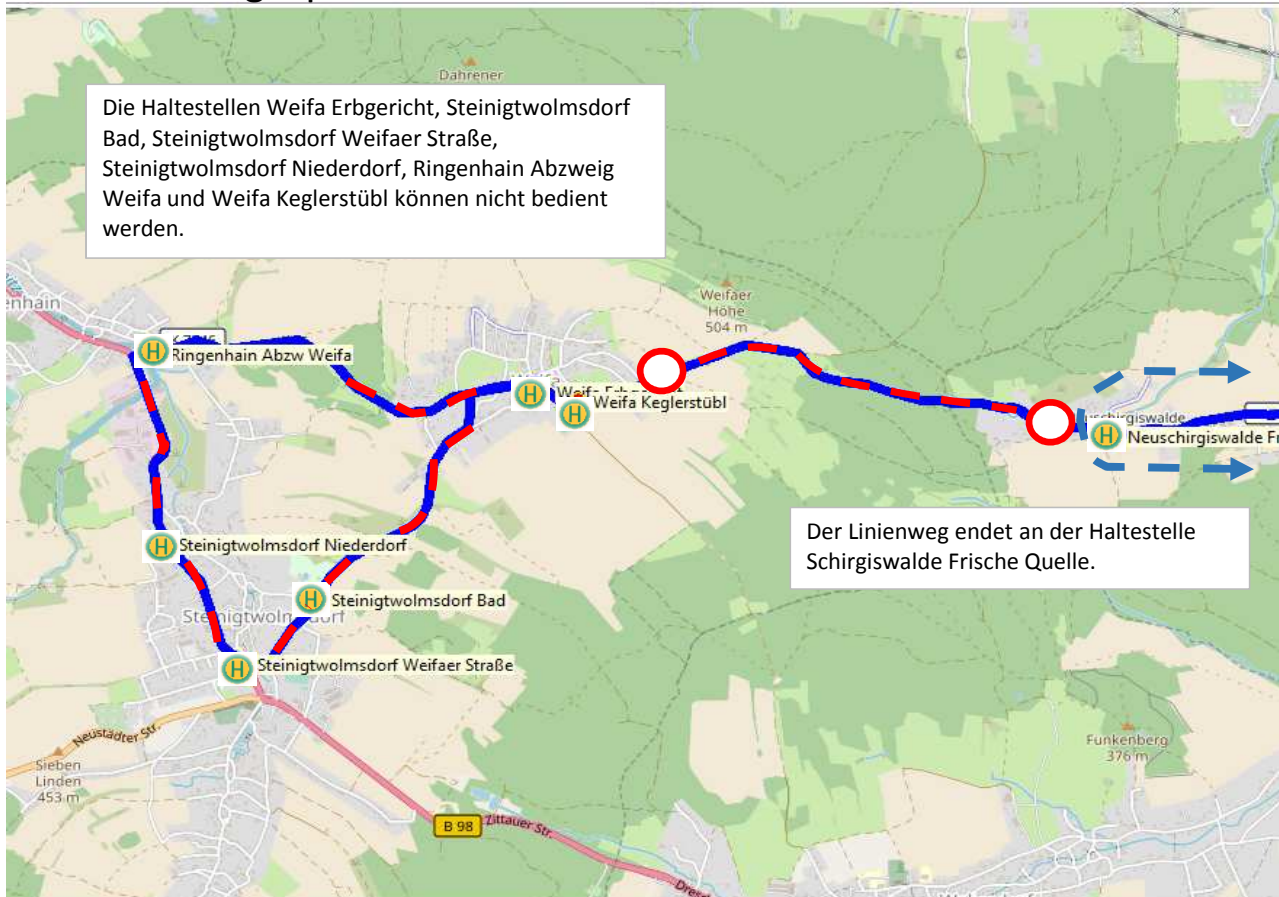

Achtung - Linie 730

Ab 23.11.22 bis 09.12.22 wird die K7246 von Neuschirgiswalde nach Weifa gesperrt.

In Vorbereitung der Straßenbaumaßnahme „K 7246 Ausbau Neuschirgiswalde - Weifa“ werden im Zeitraum vom 23.11.2022 bis 09.12.2022 Baumfällarbeiten durchgeführt. Aufgrund der beengten Platzverhältnisse ist die Fällung nur unter Vollsperrung möglich. Der Linienweg endet an der Haltestelle Schirgiswalde Frische Quelle. Die Haltestellen Weifa Erbgericht, Steinigtwolmsdorf Bad, Steinigtwolmsdorf Weifaer Straße, Steinigtwolmsdorf Niederdorf, Ringenhain Abzweig Weifa und Weifa Keglerstübl' können nicht bedient werden.

Bei den Fahrten 011, 025 und 026 sind Fahrtzeitänderungen zu beachten!